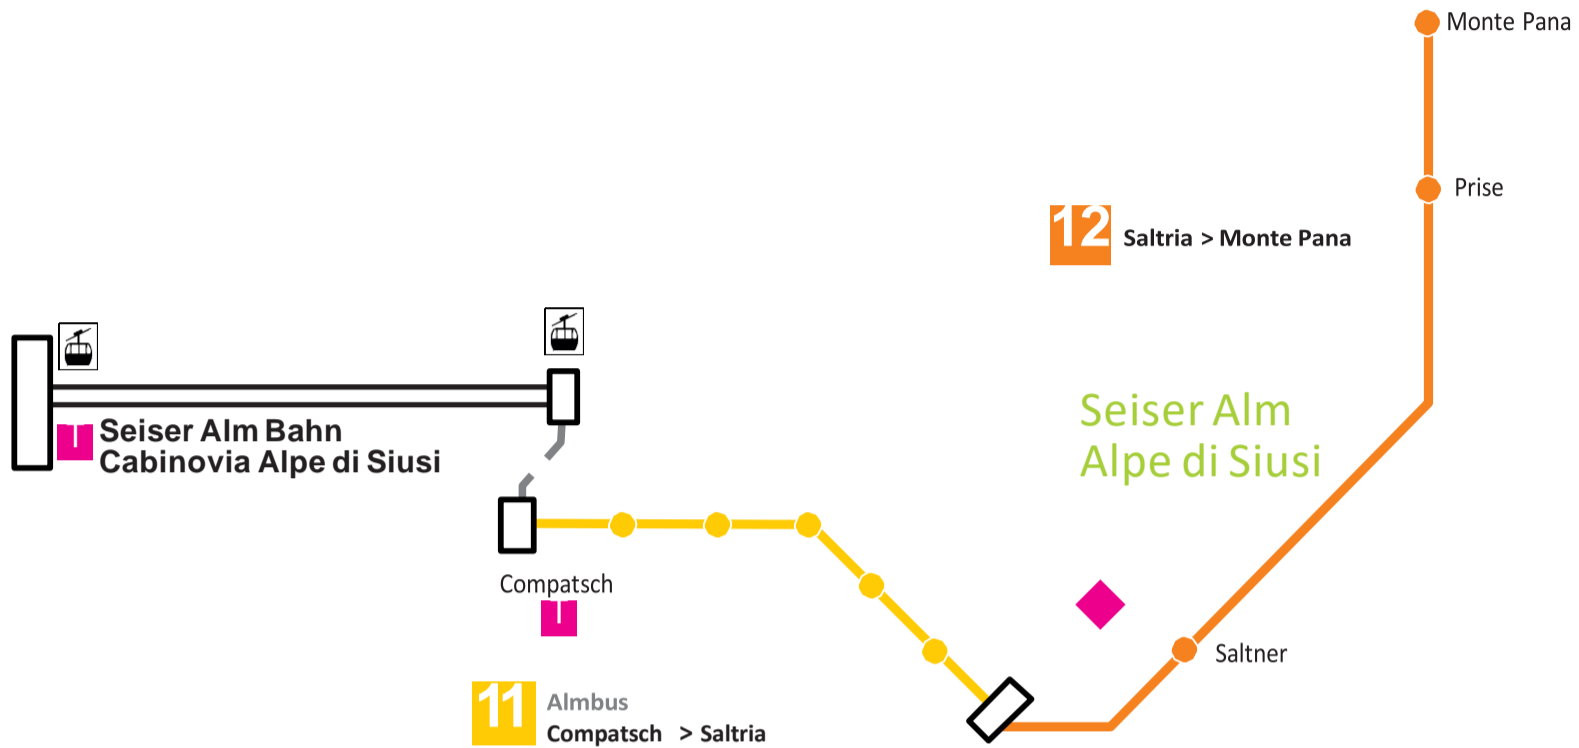

Winterfahrplan Orario invernale

Linie - linea

12 Saltria > Monte Pana

Bis/fino/until 01/04/24

12 Saltria > Monte Pana

täglich
giornaliero

Uhr/ore ten/minuti

9:	00	30
10:	00	30
11:	00	45
13:	00	
14:	00	30
15:	00	30 55
16:	25	

Monte Pana > Saltria

täglich
giornaliero

Uhr/ore Minuten/minuti

9:	30
10:	00 30
11:	00 30
12:	15
13:	30
14:	30
15:	00 30 55
16:	20 50

Fahrplan gültig nur bei befahrbarer Straße. Info: www.silbernagl.it / orario valido solo con strada percorribile. Info: www.silbernagl.it / Timetable valid only with passable road. Info: www.silbernagl.it

Benutzung des Busses nur gegen Bezahlung. Preis: Einfache Fahrt 5,00 Euro; Hin- und Rückfahrt 9,00 Euro. Sämtliche anderen Fahrausweise und Skipässe haben keine Gültigkeit!

Servizio a pagamento. Corsa singola 5,00 Euro; andata e ritorno 9,00 Euro. Tutti gli altri titoli di viaggio e Skipass non sono validi!